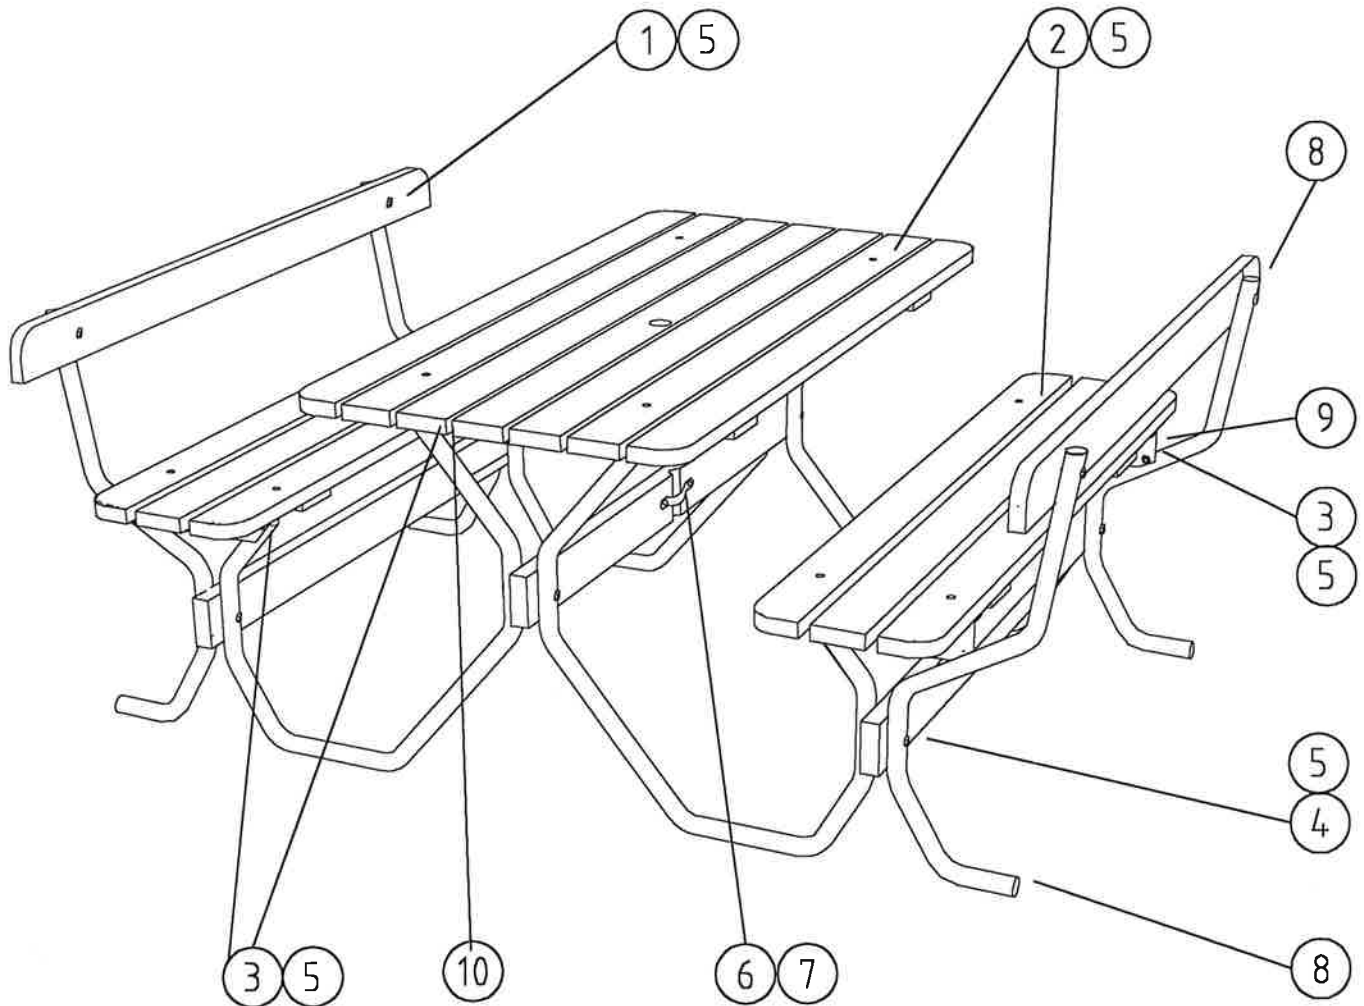

Varax®
PRODUCTS

Oy Varax-Products Ab FIN 68820 Esse / Ähtävä
Tel: +358 (0)6 788 9300, Fax: +358 (0)6 7662 544
www.varax.fi e-mail: varax@varax.fi

Art.no: 3810 Istuinryhmä / Sittgrupp

Osa	Nimike	Määrä
Del	Benämning	Antal
1	Lukkoruuvi M6x65 Låsskruv	4
2	Lukkoruuvi M6x35 Låsskruv	12
3	Uraruuvi M6x40 Spårskruv	12
4	Uraruuvi M6x90 Spårskruv	6
5	Mutteri M6 Mutter	34
6	Puuruuvi 3.5x12 Träskruv	2
7	Kiinnike Klammer	1
8	Muovitulppa Plastpropp	8
9	Kiinnityspeltti 285mm Fästplåt	4
10	Kiinnityspeltti 400mm Fästplåt	2