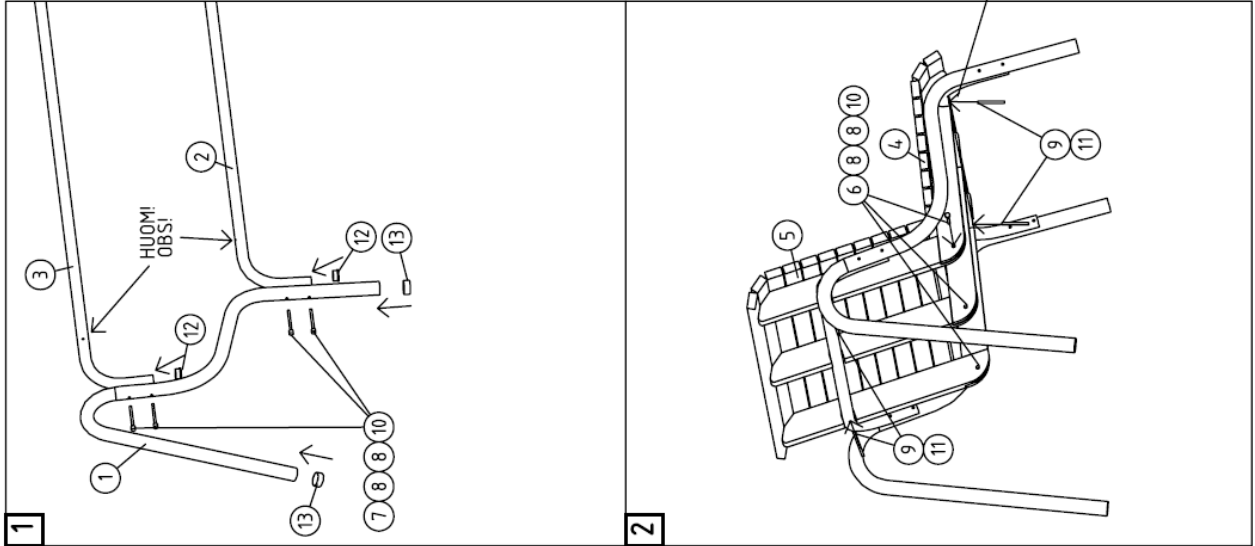

8240- *Frida penkki*  
*Frida bänk*

- Lajittele osat ja varmista, että kaikki osat ovat olemassa.  
Sortera delarna före montering och kontrollera att inget fattas från beslagspåsen.
- Tarvittavat työkalut ja tarvikkeet: jakoavain ja apulainen.  
För montering behövs följande: skiftnyckel och medhjälpare.

# ART.NO 8240 Asennusohje Monteringsanvisning

## Varaosat Reservdelar [www.varax.fi](http://www.varax.fi)

Osa Del	Nimi	Määrä Antal	Osa Del	Nimi	Määrä Antal
1	Jalka, O ja V Ø38	2	8	Aluslaatta M6	22
2	Etuputki Ø32	1	9	Aluslaatta M5	4
3	Takaputki Ø32	1	10	Mutteri M6	11
4	Istuinosa	1	11	Yleisruuvi 4,5x50 Univ.skruv	4
5	Selkäosa	1	12	Muovitulppa Ø32	4
6	Kuusiokolor. M6x55	3	13	Jalkatulppa Ø38	4
7	Kuusiokolor. M6x75	8	14	Kuusiokoloavain	1