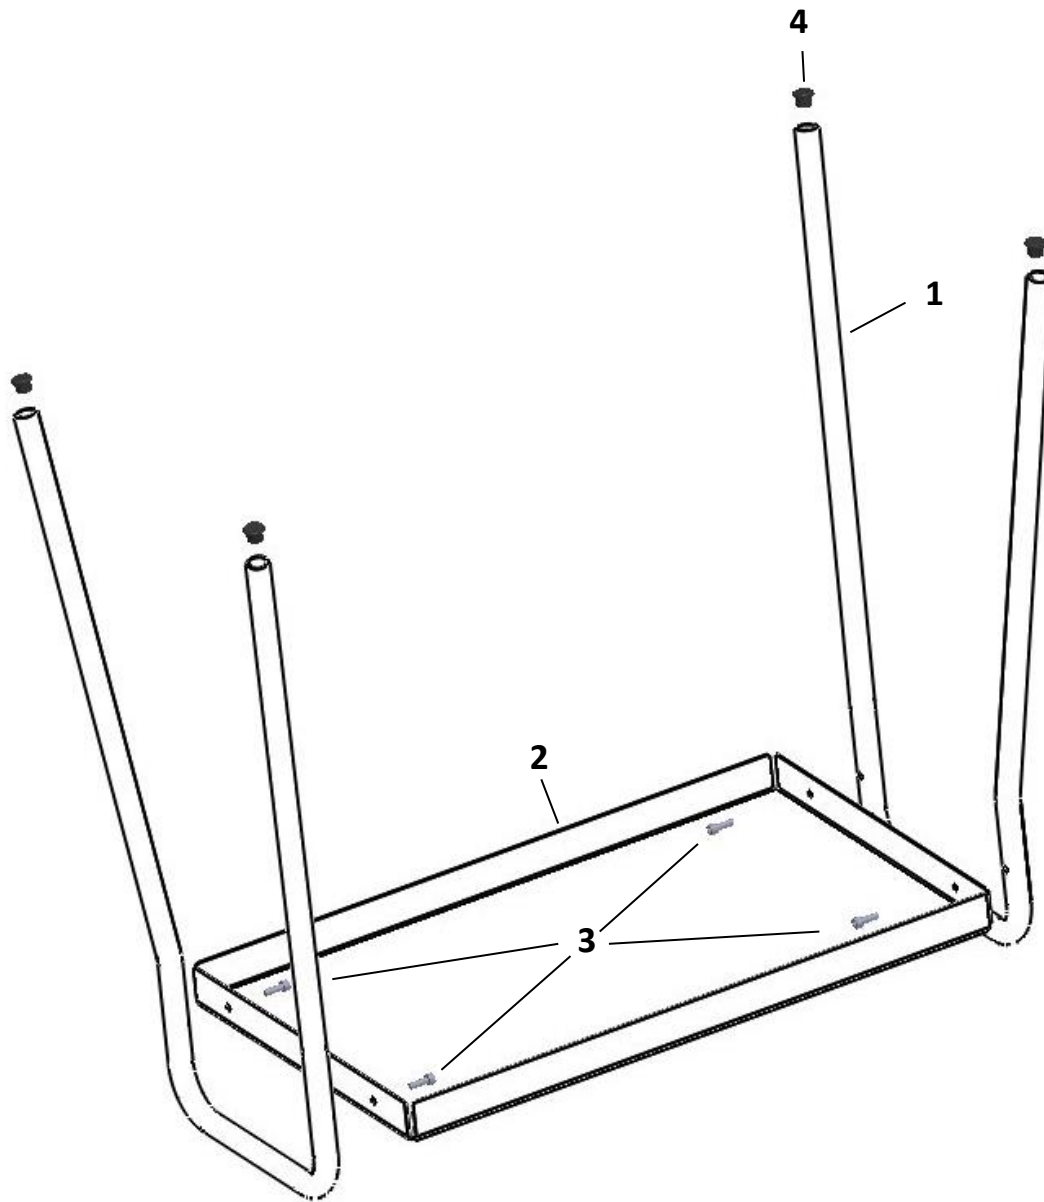

4110- Tuuli pöytä 30\*50  
Tuuli bord 30\*50

- Lajittele osat ja varmista, että kaikki osat ovat olemassa.  
Sortera delarna före montering och kontrollera att inget fattas.
- Runkorakenne valmistettu teräsputkesta, joka pulverimaalattu.  
Stomme av pulvermålade stålrör.

1. Jalka		Ben	2
2. Pöytälevy		Bordsskiva	1
3. Kuusiokoloruuvi	M5*12	Insexskruv	4
4. Muovitulppa		Plastpropp	4
Kuusiokoloavain	4 mm	Insexnyckel	1

Kiitos, että suosit suomalaista valmistusta!