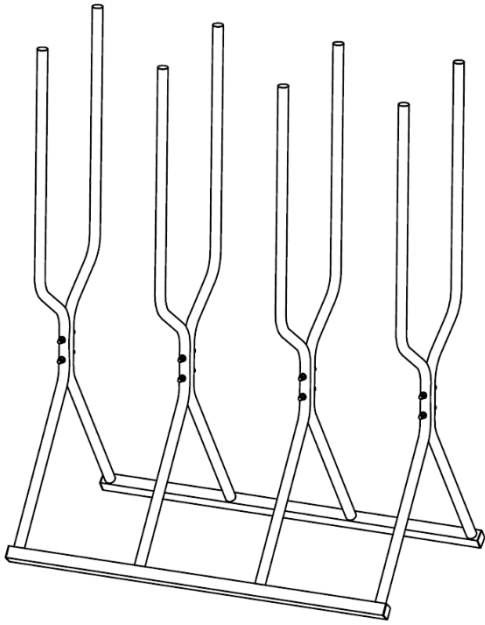

4740-

Sahapukki Sågbock

- Runkorakenne mustaksi pulverimaalattua teräsputkea.
- Stomme av pulvermålade stålrör i svart färg.

1. Pystyputki		Vertikalrör	8
2. Vaakaputki		Horisontalrör	2
3. Kuusiokoloruuvi	M8*60	Insexskruv	8
4. Aluslaatta	M8	Bricka	16
5. Mutteri	M8	Mutter	8
6. Muovitulppa	∅ 25mm	Plastpropp	8
7. Muovitulppa	□ 30*30	Plastpropp	4

Ei sovellu lasten kiipeilytelineeksi!
Bör ej användas som klätterställning!

1. Osa/Del
1,3,4,5,6

2. Osa/Del
1,2,7