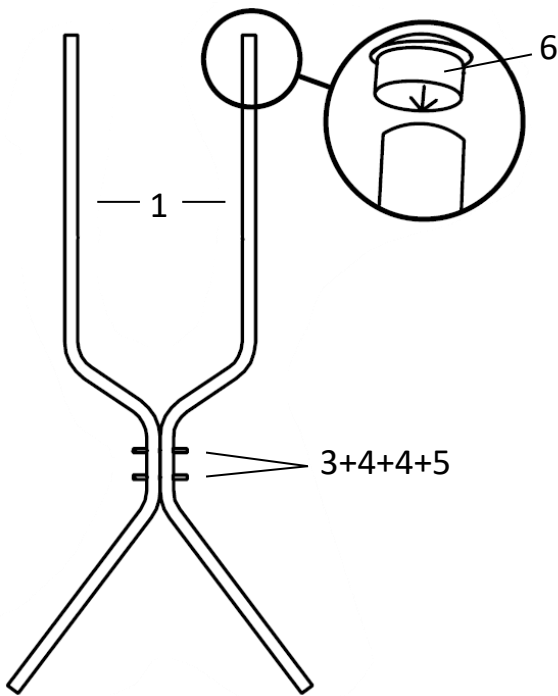

4740-

Sahapukki Sågbock

- Runkorakenne mustaksi pulverimaalattua teräsputkea.
- Stomme av pulvermålade stålrör i svart färg.

1. Pystyputki		Vertikalrör	8
2. Vaakaputki		Horisontalrör	2
3. Kuusiokoloruuvi	M8*60	Insexskruv	8
4. Aluslaatta	M8	Bricka	16
5. Mutteri	M8	Mutter	8
6. Muovitulppa	∅ 25mm	Plastpropp	8
7. Muovitulppa	□ 30*30	Plastpropp	4

Ei sovellu lasten kiipeilytelineeksi!
Bör ej användas som klätterställning!

1. Osa/Del
1,3,4,5,6

2. Osa/Del
1,2,7