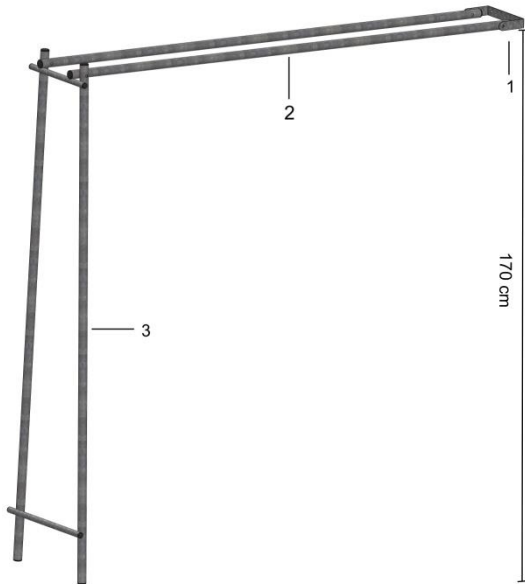

4758- Terassi-tamppari 170  
Balkong vädringsställ 170

- Lajittele ja tunnista kaikki osat ja varmista, että kaikki osat ovat olemassa.  
Sortera delarna före montering och kontrollera att inget fattas från beslagspåsen.
- Seinäkiinnitysruuvit eivät sisälly toimitukseen.  
Skruvar för väggmontering ingår ej.
- Tarvittavat työkalut ja tarvikkeet: kuusiokoloavain 6 mm, jakoavain, kumivasara  
För montering behövs följande: insexnyckel 6 mm och skiftnyckel 13 mm,  
gummihammare

1. Seinäkiinnike		Väggfäste	1
2. Vaakaputket		Vågräta rör	2
3. Jalusta		Benpar	1
4. Muovitulppa	25 mm	Plastpropp	8
5. Muovitulppa	17,5 mm	Plastpropp	4
6. Kuusikoloruuvi	M8*40	Insexskruv	2
7. Kuusikoloruuvi	M8*70	Insexskruv	2
8. Mutteri	M8	Mutter	4
9. Seinäkiinitysruuvi		Väggskruv	0
10. Aluslevy muovi	2 mm	Plastbricka	2
11. Aluslevy muovi	10 mm	Plastbricka	2

Ei sovellu lasten kiipeilytelineeksi!

Bör ej användas som klätterställning!