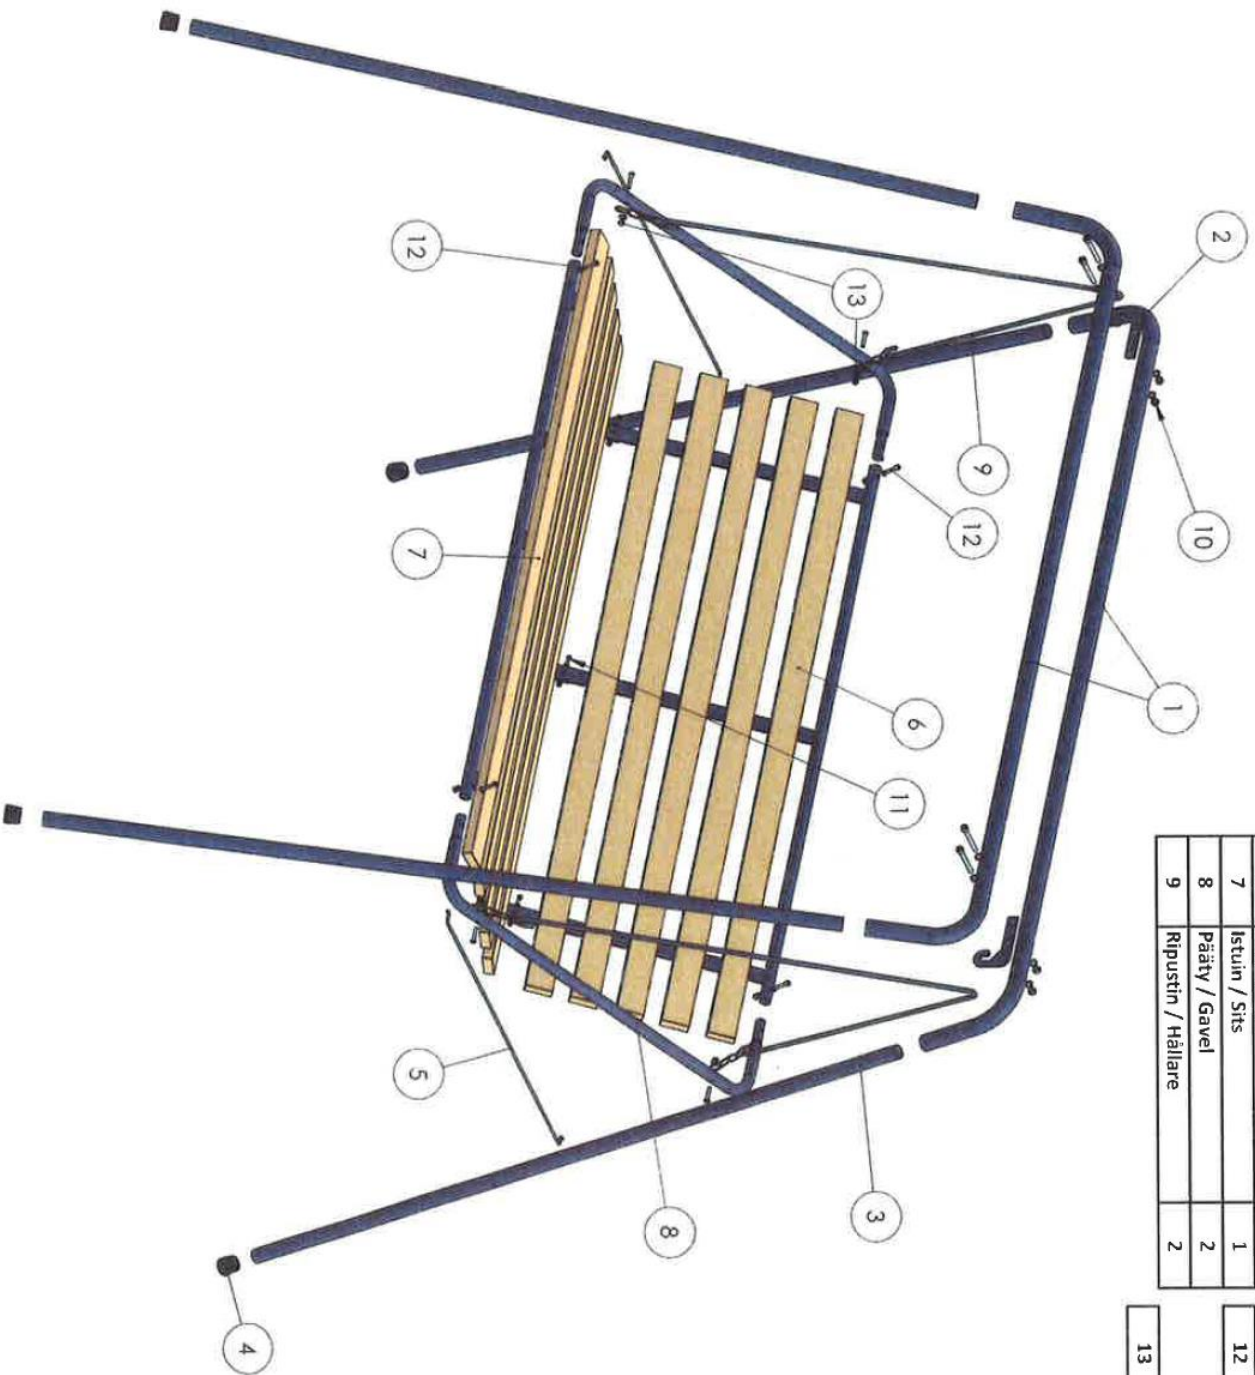

4775-

Suvisaari pihakeinu Suvisaari hammock

- Lajittele osat ja varmista, että kaikki osat ovat olemassa.
Sortera delarna före montering och kontrollera att inget fattas från beslagspåsen.
- Tarvittavat työkalut ja tarvikkeet: ruuvimeisseli, jakoavain, kumivasara ja apulainen.
För montering behövs följande: skruvmejsel, skiftnyckel, gummihammare och medhjälpare.

Osa/Del	Nimi/Namn	Kpl/st
1	Yläputki D32 Övre rör	2
2	Ylälevy / Övre plåt	2
3	Jalka D28 Ben	4
4	Muovialusta D28 Plastföt	4
5	Tukirautaa/Stegjärn	2
6	Noja / Rygg	1
7	Istuin / Sits	1
8	Pääty / Gavel	2
9	Ripustin / Hållare	2

Osa/Del	Nimi/Namn	Kpl/st
10	Ruuvi M8x70 Skruv	4
	Aluslevy M8 Bricka	8
	Mutteri M8 Mutter	4
11	Ruuvi M5x20 Skruv	3
	Aluslevy M5 Bricka	6
	Mutteri M5 Mutter Nyloc	3
12	Ruuvi M6x30 Skruv	4
	Aluslevy M6 Bricka	4
	Mutteri M6 Mutter Nyloc	4
	Mutteri M6 Mutter Nyloc	4
13	Ruuvi M6x30 Skruv	4
	Iso aluslevy M6 Stor bricka	4
	Mutteri M6 Mutter Nyloc	4