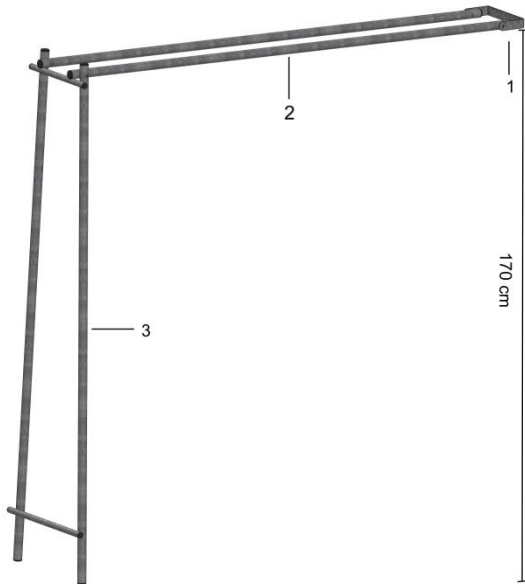

4758-9000

Terassi-tamppari 170  
Balkong vädringsställ 170

- Lajittele ja tunnista kaikki osat ja varmista, että kaikki osat ovat olemassa.  
Sortera delarna före montering och kontrollera att inget fattas från beslagspåsen.
- Seinäkiinnitysruuvit eivät sisälly toimitukseen.  
Skruvar för väggmontering ingår ej.
- Tarvittavat työkalut ja tarvikkeet: kuusiokoloavain 6 mm, jakoavain, kumivasara  
För montering behövs följande: insexnyckel 6 mm och skiftnyckel 13 mm,  
gummihammare

1. Seinäkiinnike		Väggfäste	1
2. Vaakaputket		Vågräta rör	2
3. Jalusta		Benpar	1
4. Muovitulppa	25 mm	Plastpropp	8
5. Muovitulppa	17,5 mm	Plastpropp	4
6. Kuusikoloruuvi	M8*40	Insexskruv	2
7. Kuusikoloruuvi	M8*70	Insexskruv	2
8. Mutteri	M8	Mutter	4
9. Seinäkiinitysruuvi		Väggskruv	0
10. Aluslevy muovi	2 mm	Plastbricka	2
11. Aluslevy muovi	10 mm	Plastbricka	2