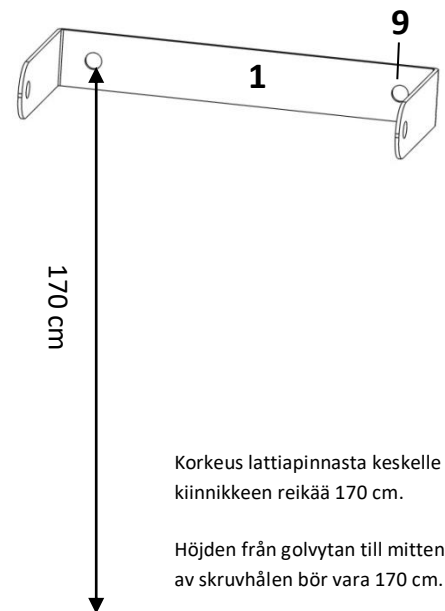

1. Seinäkiinnike		Väggfäste	1
2. Vaakaputket		Vågräta rör	2
3. Jalusta		Benpar	1
4. Muovitulppa	25 mm	Plastpropp	8
5. Muovitulppa	17,5 mm	Plastpropp	4
6. Kuusikoloruuvi	M8*40	Insexskruv	2
7. Kuusikoloruuvi	M8*70	Insexskruv	2
8. Mutteri	M8	Mutter	4
9. Seinäkiinitysruuvi		Väggskruv	0
10. Aluslevy muovi	2 mm	Plastbricka	2
11. Aluslevy muovi	10 mm	Plastbricka	2

Ei sovellu lasten kiipeilytelineeksi!

Bör ej användas som klätterställning!

1. Osa/Del
1,4,5,9