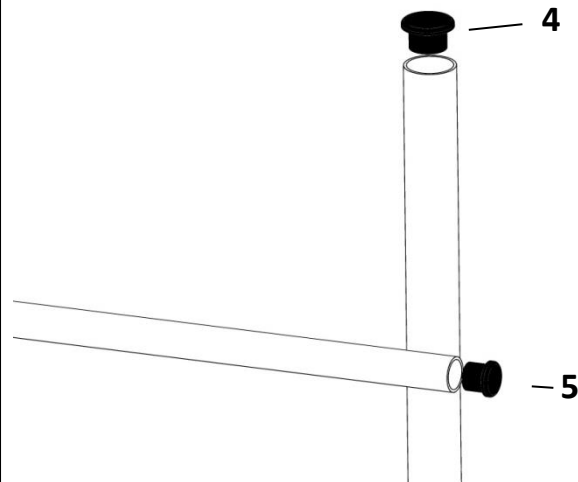

1. Seinäkiinnike		Väggfäste	1
2. Vaakaputket		Vågräta rör	2
3. Jalusta		Benpar	1
4. Muovitulppa	25 mm	Plastpropp	8
5. Muovitulppa	17,5 mm	Plastpropp	4
6. Kuusikoloruuvi	M8*40	Insexskruv	2
7. Kuusikoloruuvi	M8*70	Insexskruv	2
8. Mutteri	M8	Mutter	4
9. Seinäkiinitysruuvi		Väggskruv	0
10. Aluslevy muovi	2 mm	Plastbricka	2
11. Aluslevy muovi	10 mm	Plastbricka	2

Ei sovellu lasten kiipeilytelineeksi!

Bör ej användas som klätterställning!

1. Osa/Del
1,4,5,9