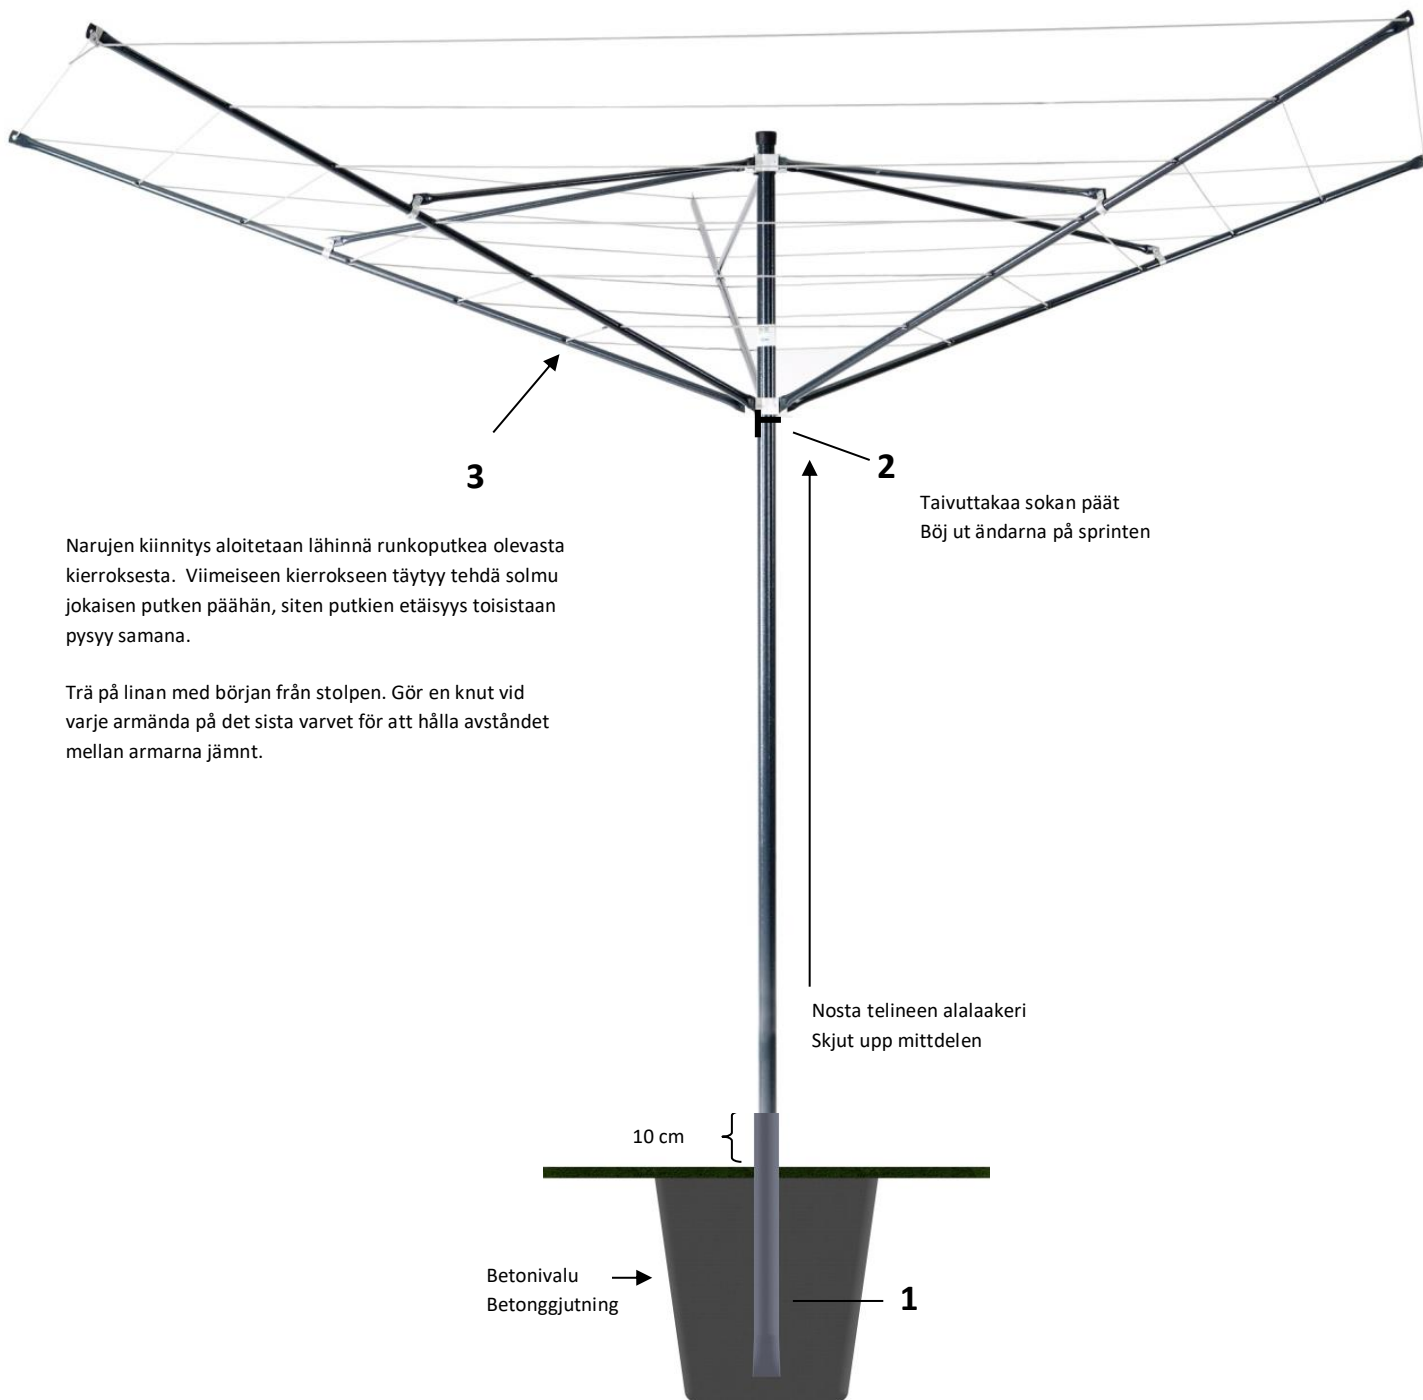

4751-X000 Pyykinkuivausteline 122
Torkvinda 122

- Lajittele osat ennen kasausta ja tarkista, että pakkauksesta ei puutu mitään.
Sortera delarna före montering och kontrollera att inget fattas från beslagspåsen.
- 5 sakarainen, sakaran pituus 170 cm, narua noin 36 m.
5 armad, armlängd 170 cm, lina ca 36 m.
- Sisältää asennuksessa tarvittavan maaputken.
Markrör för montering ingår.

Narujen kiinnitys aloitetaan lähinnä runkoputkea olevasta kierroksesta. Viimeiseen kierrokseen täytyy tehdä solmu jokaisen putken päähän, siten putkien etäisyys toisistaan pysyy samana.

Trä på lina med början från stolpen. Gör en knut vid varje armända på det sista varvet för att hålla avståndet mellan armarna jämnt.

Ei sovellu lasten kiipeilytelineeksi!
Bör ej användas som klätterställning!