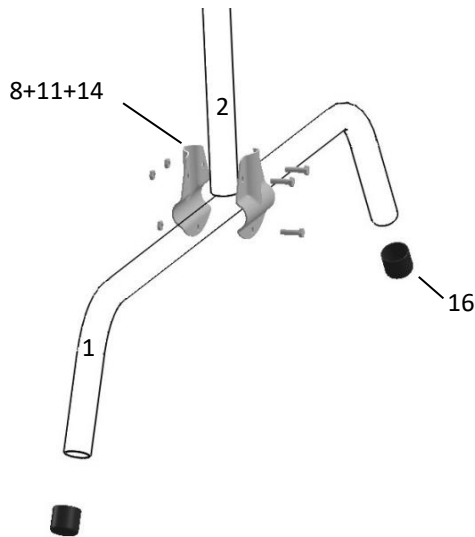

1. Osa/Del

1,2,3,8,11,14,16