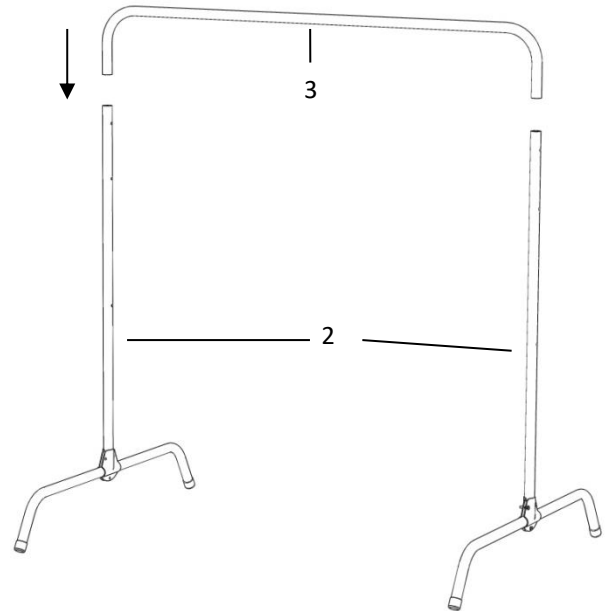

1. Osa/Del

1,2,3,8,11,14,16