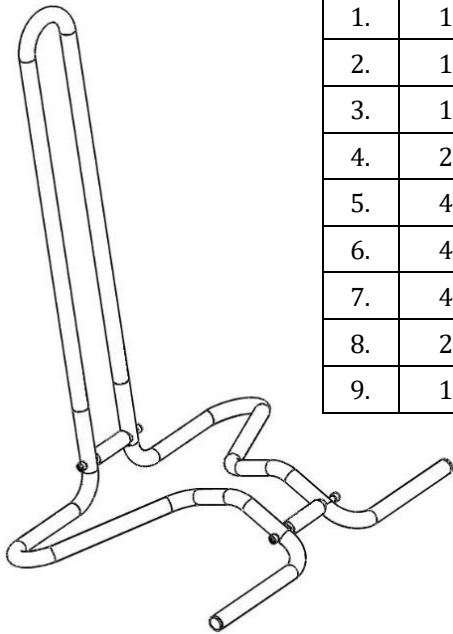

4774-6000 Sport pyöräteline
Sport cykelställ
Sport bike rack

- Lajittele osat ennen kasausta ja tarkista, että pakkauksesta ei puutu mitään.
Sortera delarna före montering och kontrollera att inget fattas från beslagspåsen.
Sort the parts before assembly and check that nothing is missing from the package.
- Runkorakenne mustaksi pulverimaalattua teräsputkea.
Stomme av pulvermålade stålrör i svart färg.
Frame of black powder-coated steel pipe.

Nr	Pcs	Nimi/Namn/Name			
1.	1	Keskiputki	Mitrör	Center tube	
2.	1	Jalkaputki oikea	Ben höger	Leg right	
3.	1	Jalkaputki vasen	Ben vänster	Leg left	
4.	2	Väliputki	Mellanrör	Middle tube	
5.	4	Kuusiokoloruuvi	Insexskruv	Insex screw	M6*45
6.	4	Aluslaatta	Bricka	Washer	M6
7.	4	Putkiliitin	Rörkoppling	Tube connector	
8.	2	Muovitulppa	Plastpropp	Plastic plug	Ø 19mm
9.	1	Kuusiokoloavain	Insexnyckel	Hex key	