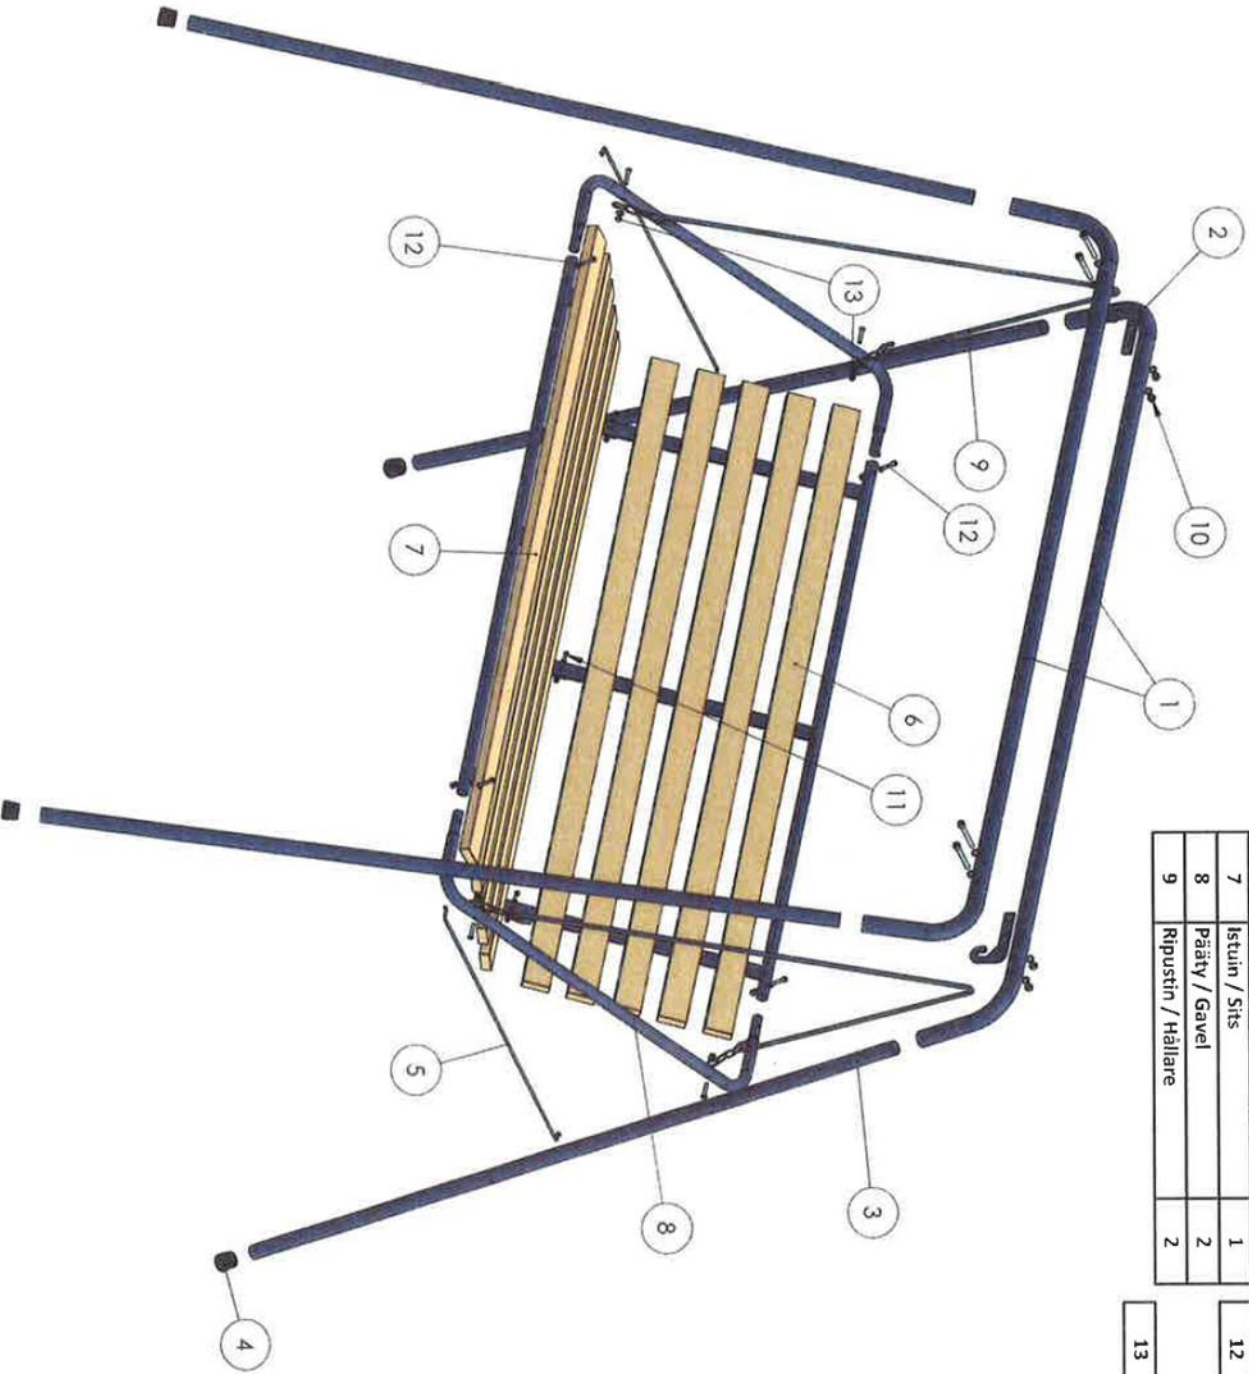

Suvisaari pihakeinu
4775-X00X Suvisaari hammock
Suvisaari garden swing

- Lajittele osat ja varmista, että kaikki osat ovat olemassa.
Sortera delarna före montering och kontrollera att inget fattas från beslagspåsen.
Sort the parts before mounting and check that nothing is missing from the package.
- Tarvittavat työkalut ja tarvikkeet: ruuvimeisseli, jakoavain, kumivasara ja apulainen.
För montering behövs följande: skruvmejsel, skiftnyckel, gummihammare och medhjälpare.
Tools and accessories required: screwdriver, wrench, rubber hammer and a helper.

Osa/Del	Nimi/Namn	Kpl/st
1	Viäputki D32 Övre rör	2
2	Viälevy / Övre plät	2
3	Jalka D28 Ben	4
4	Muovialusta D28 Plastfot	4
5	Tukirauta/Stagjärn	2
6	Noja / Rygg	1
7	Istuin / Sits	1
8	Päätty / Gavel	2
9	Ripustin / Hällare	2

Osa/Del	Nimi/Namn	Kpl/st
10	Ruuvi M8x70 Skruv	4
	Aluslevy M8 Bricka	8
	Mutteri M8 Mutter	4
11	Ruuvi M5x20 Skruv	3
	Aluslevy M5 Bricka	6
	Mutteri M5 Mutter Nylloc	3
12	Ruuvi M6x30 Skruv	4
	Aluslevy M6 Bricka	4
	Mutteri M6 Mutter Nylloc	4
13	Ruuvi M6x30 Skruv	4
	Iso aluslevy M6 Stor bricka	4
	Mutteri M6 Mutter Nylloc	4