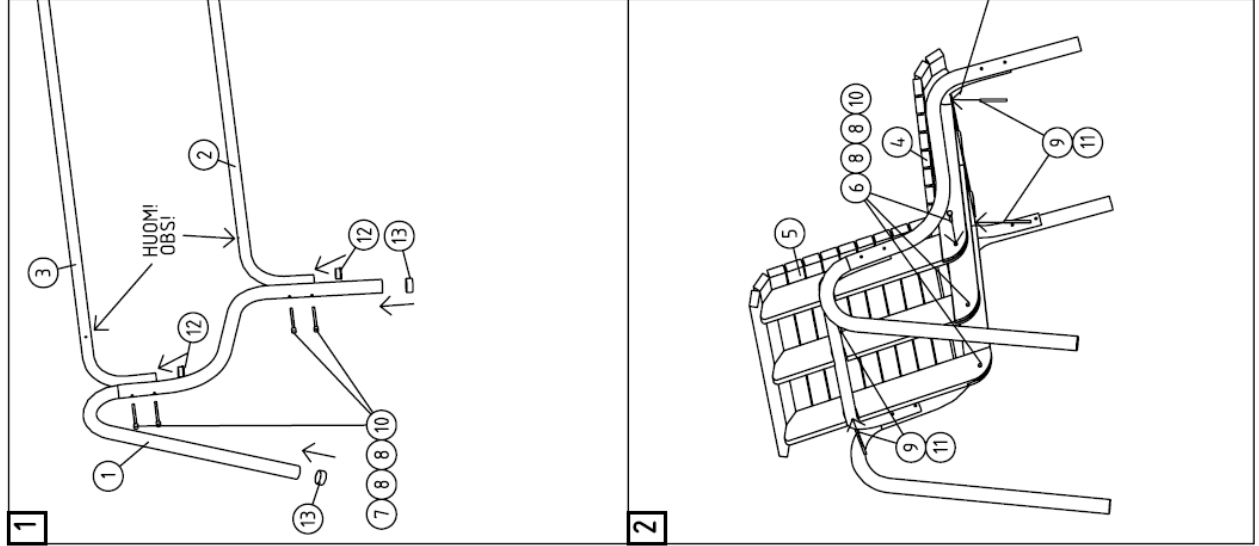

Frida penkki
8240-9900 Frida bänk
Frida bench

- Lajittele osat ennen kasausta ja tarkista, että pakkauksesta ei puutu mitään.
Sortera delarna före montering och kontrollera att inget fattas från beslagspåsen.
Sort the parts before assembling and check that nothing is missing from the package.
- Tarvittavat työkalut ja tarvikkeet: jakoavain ja apulainen.
För montering behövs följande: skiftnyckel och medhjälpare.
Tools and accessories required: wrench and a helper.

Varaosat Reservdelar www.varax.fi

Osa Del	Nimi	Määrä Antal	Osa Del	Nimi	Namn	Määrä Antal	
1	Jalka, O ja V	2	8	Aluslaatta	M6	Bricka	22
2	Etuputki	1	9	Aluslaatta	M5	Bricka	4
3	Takaputki	1	10	Mutteri	M6	Mutter	11
4	Istuinosa	1	11	Yleisruuvi	4,5x50	Univ.skruv	4
5	Selkäosa	1	12	Muovitulppa	Ø32	Plastpropp	4
6	Kuusiokolor.	M6x55	3	Jalkatulppa	Ø38	Benplugg	4
7	Kuusiokolor.	M6x75	8	Kuusiokoloavain		Insexnyckel	1