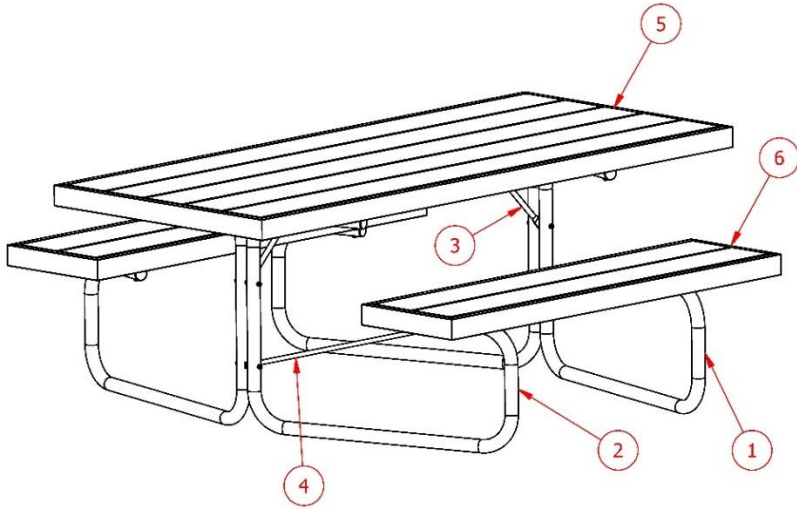

3826-0006 Breikki

- Lajittele osat ennen kasausta ja tarkista, että pakkauksesta ei puutu mitään. Sortera delarna före montering och kontrollera att inget fattas.
- Runkorakenne valmistettu sinkitystä teräsputkesta. Pöytä- ja istuinlevy huoltovapaata ja ympäristö ystävällistä ProFi puukuitu/muovi komposiittia. Stomme av zinkade stålrör. Bordskiva och bänkar i underhållsfri och miljövänlig ProFi plast-träfiberkomposit.

Osa / Del	Nimi / Namn		Kpl /st
1	Putki oikea Ø38	Rör höger	2
2	Putki vasen Ø38	Rör vänster	2
3	Tukiputki Ø16	Stödrör	2
4	Väliputki Ø16	Mellanrör	1
5	Pöytälevy	Bordskiva	1
6	Istuinlevy	Sitsskiva	2
7	Muovi Ø38	Plast	8
8	Ruuvi M6x80	Skruv	4
9	Aluslaatta M6	Bricka	26
10	Mutteri M6	Mutter	6
11	Yleisruuvi 5x70	Universal skruv	16
12	Ruuvi M6x20	Skruv	2