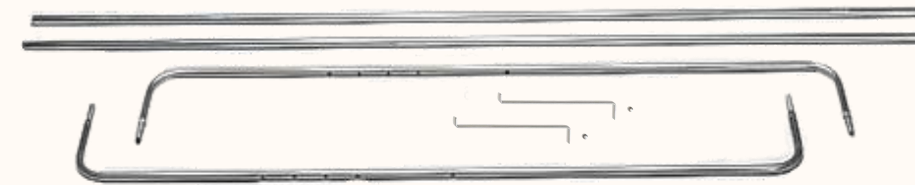

KEINUT

RIVIERA TENERIFFA

2020-XXXV

YHTEENSOPIVAT VARAOSAT

Muovitasut
Riviera

Säätöhaka
lyhyt 27 cm

Ripustuskoukku
Riviera

Katosraudat
3 hengen keinuun
184 x 116 cm