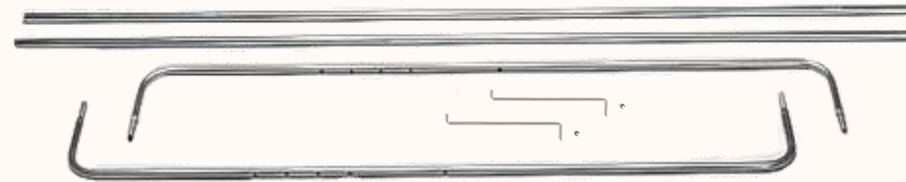

YHTEENSOPIVAT VARAOSAT

Muovitasut
De Luxe

Säätöhaka
lyhyt 27 cm

Ripustuskoukku
De Luxe

Katosraudat
3 hengen keinuun
184 x 116 cm

Katos De Luxe
0201-OXXX

Pehmuste De Luxe
0219-OXXV
160 x 50 x 70 cm

Pehmuste Monica
0219-OXXV-1
3 kpl 116 x 54 cm