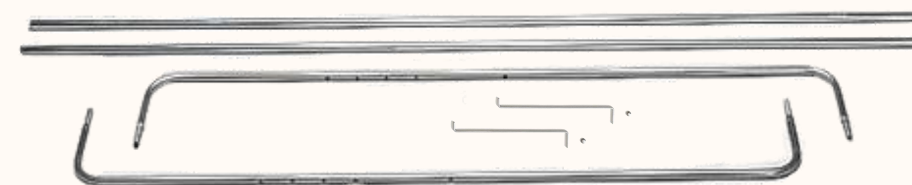

Katos Riviera
0202-OXXX

Pehmuste Riviera
0209-OXXV
160 x 50 x 50 cm

KEINUT

DUO DUETTO 2040-XXXV

YHTEENSOPIVAT VARAOSAT

Muovitasut
Riviera

Säätöhaka
lyhyt 27 cm

Ripustuskoukku
Riviera