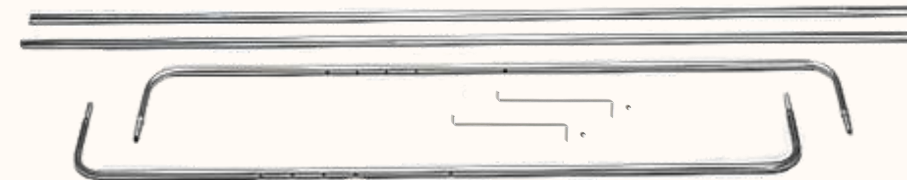

VARAX KEINUJEN
VARAOSAT
KEINUMALLEITTAIN

KEINUT

SUVI

2001-9XXV

YHTEENSOPIVAT VARAOSAT

Muovitasut Suvi

Säätöhaka
lyhyt 27 cm

Ripustuskoukku
De Luxe