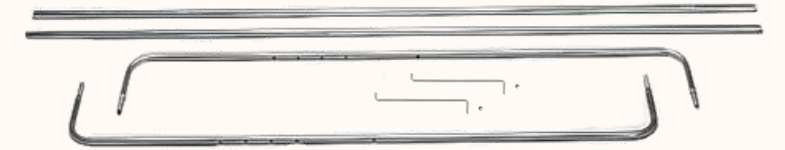

KATOSRAUDAT JA KATOKSET

Katosraudat
3 hengen keinuun

A: 184 cm
B: 116 cm

Näihin 3 hengen katosrautoihin sopivat sekä Riviera että De Luxe katokset.

Katosmallit eroavat toisistaan vain riippuvan osuuden pituudessa (ks. alla).

Uutta katosta tai katosrautoja tilatessa, mittaa aiempien katosrautojen pituus ja leveys kasattuna sekä tarkista, että ne vastaavat ohessa olevia mittoja.

Katosraudat
3 hengen keinuun

KATOS
DE LUXE
0201-XXXX

KATOS
RIVIERA
0202-XXX

Huom!
Monicalla omat
katosraudat